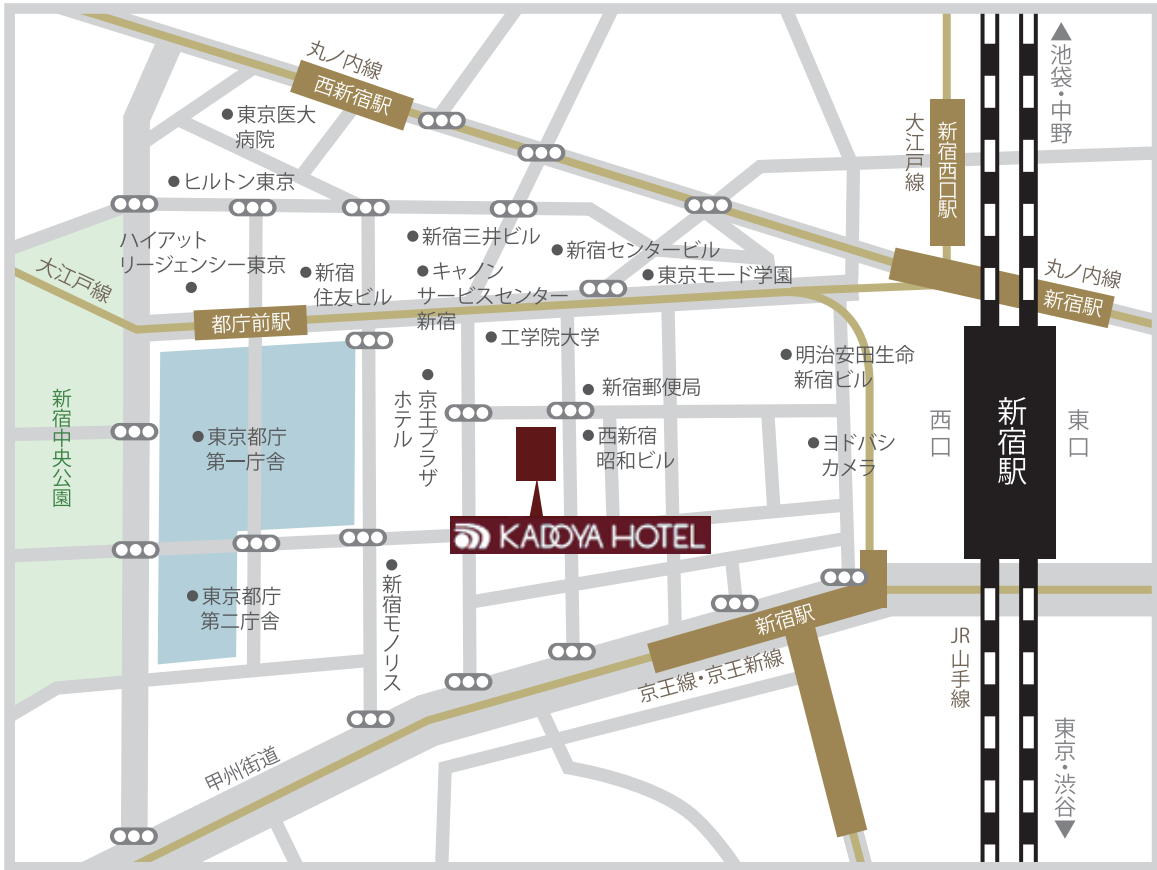

# かどやホテル アクセスのご案内

■近隣マップ

■地下道マップ

かどやホテル

〒160-0023 東京都新宿区西新宿1-23-1 TEL.03-3346-2561